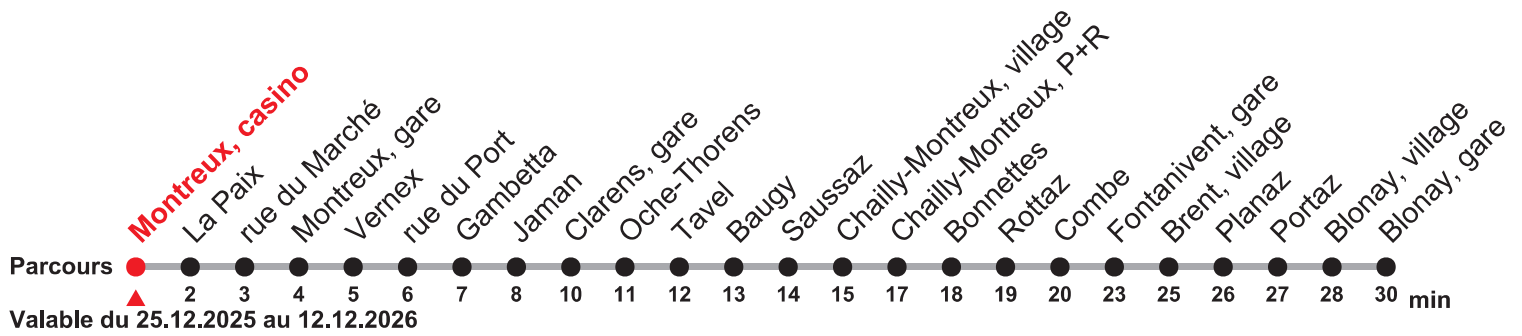

## Montreux, casino – Chailly-Montreux, P+R – Blonay, gare

Heure	Lundi-Vendredi sauf 26.12.	Samedi et 26.12.	Dimanche*	Heure
5	54b			5
6	04a 14b 24a 34b 44a 55b	17b 32a 47b	49b	6
7	04a 14b 24a 34b 44a 55b	02a 17b 32a 47b	09a 29a 49b	7
8	04a 14b 24a 34b 44a 51b	02a 17b 32a 47b	09a 29a 49b	8
9	04a 14a 24b 34a 44a 54b	02a 17b 32a 47b	09a 29a 49b	9
10	04a 14a 24b 34a 44a 54b	02a 17b 32a 47b	09a 29a 49b	10
11	04a 14a 24b 34a 44a 54b	02a 17b 32a 47b	09a 29a 49b	11
12	04a 14a 24b 34a 44a 54b	02a 17b 32a 47b	09a 29a 49b	12
13	04a 14a 24b 34a 44a 54b	02a 17b 32a 47b	16a 43a	13
14	04a 14a 24b 34a 44a 54b	02a 17b 32a 47b	10b 39a 59a	14
15	04a 14a 24b 34b 44a 54b	02a 17b 32a 47b	19b 39a 59a	15
16	04a 14b 24a 34b 44a 51b	02a 17b 32a 47b	19b 39a 59a	16
17	04a 14b 24a 34b 44a 51b	02a 17b 32a 47b	19b 39a 59a	17
18	04a 14b 24a 34b 44a 51b	02a 17b 32a 47b	19b 39a 59a	18
19	04a 14b 24a 34a 44a 54b	02a 17b 32a 47b	19b 39a 59a	19
20	04a 14a 24b 34a 44a 54b	02a 17b 32a 52b	19b 39a 59a	20
21	04a 14a 34b 54a	12a 32b 52a	19b 39a 59a	21
22	14b 34a 54b	12b 32a 52b	19b 39a	22
23	14a 34a	12a 32a 52a		23

### Renseignements

- a : Circule jusqu'à Chailly-Montreux, P+R, puis repart à destination de Montreux, Casino.
- b : Circule jusqu'à Blonay, gare.

\* Sont considérés comme des dimanches : 25.12., 01.01., 02.01., 03.04., 06.04., 14.05., 25.05., 01.08. et 21.09.

**Tous les arrêts  
sont sur demande**

Faire signe au personnel de conduite

**Prochains  
départs  
en temps réel**  
Scanner le QR code

204

Blonay, gare – Chailly-Montreux, P+R  
– Montreux, casino

Valable du 25.12.2025 au 12.12.2026

## Renseignements

a : Circule uniquement jusqu'à Clarens, Gambetta.

Pour toutes les courses, départ depuis le quai B.

\* Sont considérés comme des dimanches : 25.12., 01.01., 02.01., 03.04., 06.04., 14.05., 25.05., 01.08. et 21.09.