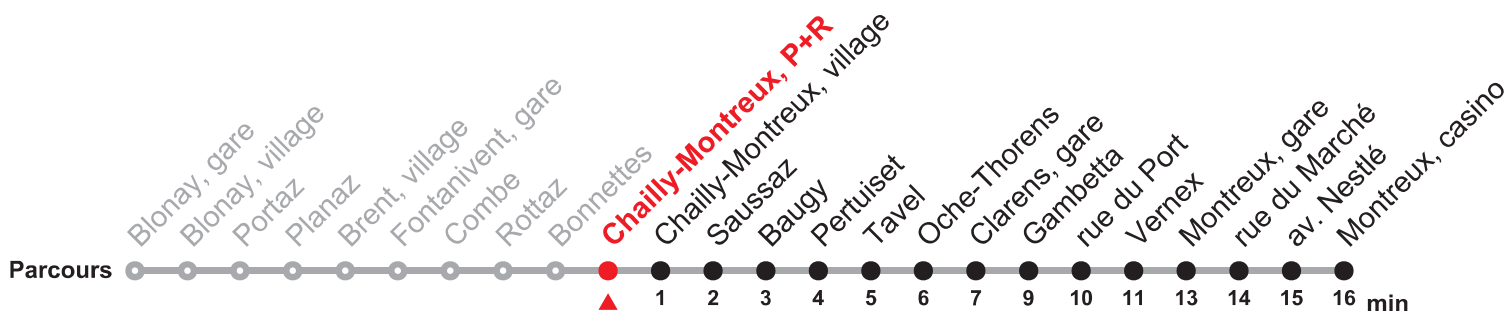

### Renseignements

- a : Circule jusqu'à Chailly-Montreux, P+R, puis repart à destination de Montreux, Casino.
- b : Circule jusqu'à Blonay, gare.

\* Sont considérés comme des dimanches : 25.12., 01.01., 02.01., 03.04., 06.04., 14.05., 25.05., 01.08. et 21.09.

**Tous les arrêts  
sont sur demande**

Faire signe au personnel de conduite

**Prochains  
départs  
en temps réel**  
Scanner le QR code

204

Blonay, gare – Chailly-Montreux, P+R  
– Montreux, casino

Valable du 25.12.2025 au 12.12.2026

Heure	Lundi-Vendredi sauf 26.12.	Samedi et 26.12.	Dimanche*	Heure
5	58			5
6	08 18 28 39 48 58	01 16 31 46	53	6
7	08 18 28 39 48 58	01 16 31 46	13 33 53	7
8	08 18 28 35 48 58	01 16 31 46	13 33 53	8
9	08 18 28 38 48 58	01 16 31 46	13 33 53	9
10	08 18 28 38 48 58	01 16 31 46	13 33 53	10
11	08 18 28 38 48 58	01 16 31 46	13 33 53	11
12	08 18 28 38 48 58	01 16 31 46	13 33	12
13	08 18 28 38 48 58	01 16 31 46	00 27 54	13
14	08 18 28 38 48 58	01 16 31 46	23 43	14
15	08 18 28 38 48 58	01 16 31 46	03 23 43	15
16	08 18 28 35 48 58	01 16 31 46	03 23 43	16
17	08 18 28 35 48 58	01 16 31 46	03 23 43	17
18	08 18 28 35 48 58	01 16 31 46	03 23 43	18
19	08 18 28 38 48 58	01 16 31 46	03 23 43	19
20	08 18 28 38 48 58	01 16 36 56	03 23 43	20
21	18 38 58	16 36 56	03 23 43	21
22	18 38 58	16 36 56	03 23 33a 56a	22
23	18 38a	16 36		23

## Renseignements

a : Circule uniquement jusqu'à Clarens, Gambetta.

Pour toutes les courses, départ depuis le quai B.

\* Sont considérés comme des dimanches : 25.12., 01.01., 02.01., 03.04., 06.04., 14.05., 25.05., 01.08. et 21.09.